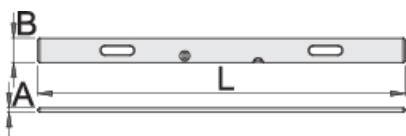

Letva zidarska s libelom i ručkama

1272

Atributi proizvoda

- materijal: kvalitetan aluminijski profil
- ugrađena dva mjerna uloška i dvije ručke
- upotreba: niveliranje fasade, popločavanje, bojanje; precizan i lagan rad u građevinarstvu

	L	B	A	
610751	1000	100	18	900
610752	1500	100	18	1350
610753	2000	100	18	1800
610754	2500	100	18	2300
610755	3000	100	18	2700
610756	4000	100	18	3600

* Slike proizvoda su simbolične. Sve dimenzije su u mm, masa je u g.