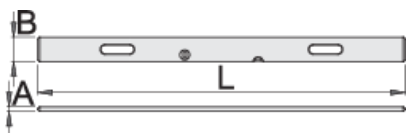

## Параметри на продукта

- специален алуминиев профил
- с две дръжки и два индикатора за измерване
- използва се за работа по фасади, тротоари, пътища и др., но преди всичко за улесняване и точност на работата в строителството

	L	B	A	
610751	1000	100	18	900
610752	1500	100	18	1350
610753	2000	100	18	1800
610754	2500	100	18	2300
610755	3000	100	18	2700
610756	4000	100	18	3600

\* Снимките на продуктите са символични. Всички размери са в мм., теглото е в грамаве .