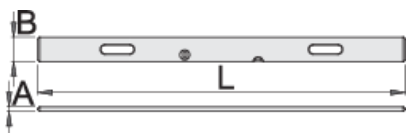

Зидарски мастер

1272

Параметри на продукта

- специален алуминиев профил
- с две дръжки и два индикатора за измерване
- използва се за работа по фасади, тротоари, пътища и др., но преди всичко за улесняване и точност на работата в строителството

|  | L | B | A |  |  |
|--|------|-----|----|---|---|
| 610751 | 1000 | 100 | 18 | 900 | Till end of stock |
| 610752 | 1500 | 100 | 18 | 1350 | |
| 610753 | 2000 | 100 | 18 | 1800 | |
| 610754 | 2500 | 100 | 18 | 2300 | |
| 610755 | 3000 | 100 | 18 | 2700 | |
| 610756 | 4000 | 100 | 18 | 3600 | |

* Снимките на продуктите са символични. Всички размери са в мм., теглото е в грамаве .