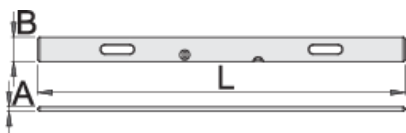

Зидарски мастер

1272

Параметри на продукта

- специален алуминиев профил
- с две дръжки и два индикатора за измерване
- използва се за работа по фасади, тротоари, пътища и др., но преди всичко за улесняване и точност на работата в строителството

	L	B	A	
610751	1000	100	18	900
610752	1500	100	18	1350
610753	2000	100	18	1800
610754	2500	100	18	2300
610755	3000	100	18	2700
610756	4000	100	18	3600

* Снимките на продуктите са символични. Всички размери са в мм., теглото е в грамаве .