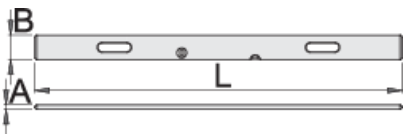

Aluminium rij

1272

Product attributen

- special aluminium profile
- met twee handgrepen en twee flesjes
- gebruikt voor het werken aan de voorzijde, bestrating, roughcast, in de eerste plaats voor eenvoudiger en nauwkeurig werken in de bouw

	L	B	A	
610751	1000	100	18	900
610752	1500	100	18	1350
610753	2000	100	18	1800
610754	2500	100	18	2300
610755	3000	100	18	2700
610756	4000	100	18	3600

* Afbeeldingen van producten zijn symbolisch. Alle afmetingen zijn in mm, en het gewicht in grammen. Alle vermelde afmetingen kunnen variëren in tolerantie.