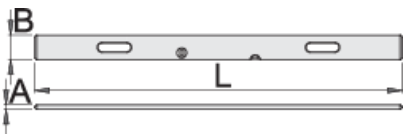

Aluminium rij

1272

Product attributen

- special aluminium profile
- met twee handgrepen en twee flesjes
- gebruikt voor het werken aan de voorzijde, bestrating, roughcast, in de eerste plaats voor eenvoudiger en nauwkeurig werken in de bouw

	L	B	A		
610751	1000	100	18	900	Till end of stock
610752	1500	100	18	1350	
610753	2000	100	18	1800	
610754	2500	100	18	2300	
610755	3000	100	18	2700	
610756	4000	100	18	3600	

* Afbeeldingen van producten zijn symbolisch. Alle afmetingen zijn in mm, en het gewicht in grammen. Alle vermelde afmetingen kunnen variëren in tolerantie.