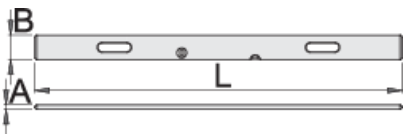

Libell nivelizuese për murator

1272

Product features

- Profili i e veçantë alumini
- me dy të trajtojë dhe dy shishe
- përdorur për të para të punës, dyshemeja, i dorës së parë, para së gjithash për punë më të lehtë dhe të saktë në ndërtim

	L	B	A	
610751	1000	100	18	900
610752	1500	100	18	1350
610753	2000	100	18	1800
610754	2500	100	18	2300
610755	3000	100	18	2700
610756	4000	100	18	3600

* Imazhet e produkteve janë simbolike. Të gjitha dimensionet janë në mm, pesha në gram. Të gjitha dimensionet e listuara mund të ndryshojnë në tolerancë.