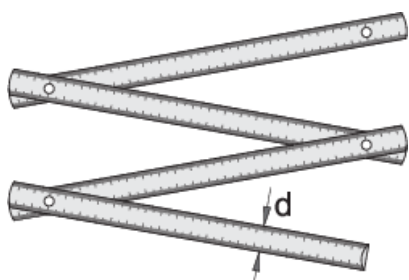

Skladací meter

710W

Profiles

CIII

Product features

- Skladací meter
- mm - stupňovanie vytlačené na oboch stranách
- presnosť trieda III

m

d

m

d

609365

2

16

125

* Obrázky sú symbolické. Všetky rozmery sú v mm, hmotnosť je v g. Všetky udané rozmery sa môžu líšiť v rámci tolerancie.

Usage (pictures)