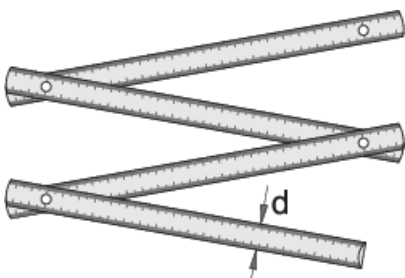

# Metro pieghevole

710W

## Attributi del prodotto

- materiale: legno di faggio
- graduazione in mm stampata su entrambi i lati
- precisione di classe III

m

d

m

d

609365

2

16

125

\* Le immagini dei prodotti sono puramente simboliche. Tutte le dimensioni sono in mm, peso in grammi.

Utilizzo (pictures)