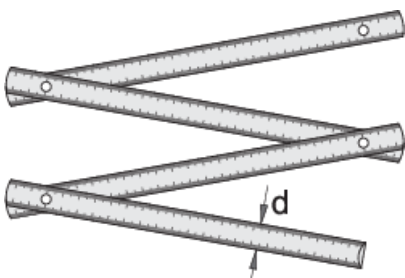

Metro pieghevole

710W

Profili

CIII

Attributi del prodotto

- materiale: legno di faggio
- graduazione in mm stampata su entrambi i lati
- precisione di classe III

m

d

m

d

609365

2

16

125

* Le immagini dei prodotti sono puramente simboliche. Tutte le dimensioni sono in mm, peso in grammi.

Utilizzo (pictures)