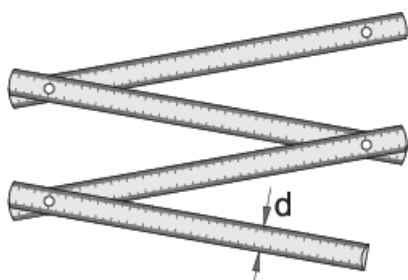

# Dvoumetr skládací

710W

## Vlastnosti produktu

- materiál: dřevo
- stupnice mm na obou stranách
- třída přesnosti III

m

d

m

d

609365

2

16

125

\* Obrázky produktů jsou symbolické. Všechny rozměry jsou v mm a hmotnost v gramech. Všechny uvedené rozměry se mohou lišit v toleranci.