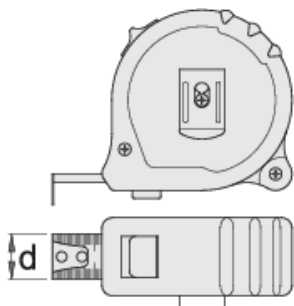

## Описание товара

- корпус из двухкомпонентного пластика
- со стопором и держателем-клипсой
- точность по II классу
- металлическая измерительная лента

m

ft

d

	m	ft	d		
612789	2	0	16	89	Till end of stock
612790	3	0	16	108	
612791	5	0	19	187	
612792	8	0	25	348	
612793	2	6	16	89	
612794	3	10	16	108	Till end of stock
612795	5	16	19	182	
612796	8	26	25	358	

\* Изображения продуктов носят демонстрационный характер. Все размеры указаны в миллиметрах, вес в граммах.