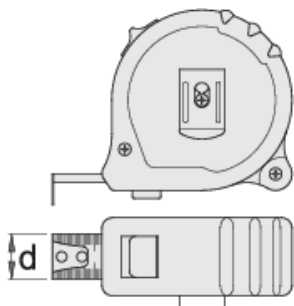

Профили

Описание товара

- корпус из двухкомпонентного пластика
- со стопором и держателем-клипсой
- точность по II классу
- металлическая измерительная лента