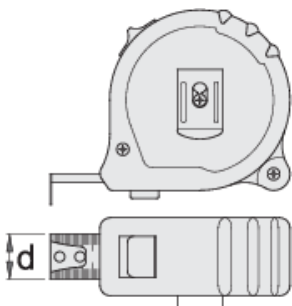

Rulete

710R

Profile

Caracteristicile produsului

- carcasa palstic din doua materiale
- cu blocare si bratară de prindere
- clasa de precizie II
- bandă de măsurare metalică

m

ft

d

	m	ft	d		
612789	2	0	16	89	Till end of stock
612790	3	0	16	108	
612791	5	0	19	187	
612792	8	0	25	348	
612793	2	6	16	89	
612794	3	10	16	108	Till end of stock
612795	5	16	19	182	
612796	8	26	25	358	

* Imaginea produsului este simbolica.Toate dimensiunile sunt exprimate în mm,greutatea în grame.