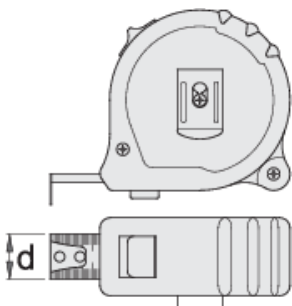

Метро

710R

Profiles

CE

Product features

- двокомпонентно пластично куќиште
- со сопирач и закачалка
- Прецизна класа 2
- метро

m

ft

d

	m	ft	d	
612789	2	0	16	89
612790	3	0	16	108
612791	5	0	19	187
612792	8	0	25	348
612793	2	6	16	89
612794	3	10	16	108
612795	5	16	19	182
612796	8	26	25	358

* Сликите на производите се симболични. Сите димензии се во мм, тежината е во грамови. Сите наведени димензии може да се разликуваат во ниво на толеранција