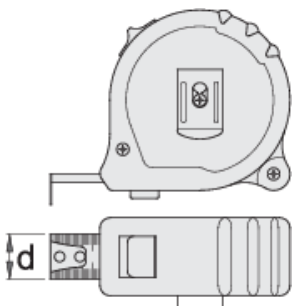

Метро

710R

Profiles

Product features

- двокомпонентно пластично куќиште
- со сопирач и закачалка
- Прецизна класа 2
- метро

m

ft

d

	m	ft	d		
612789	2	0	16	89	Till end of stock
612790	3	0	16	108	
612791	5	0	19	187	
612792	8	0	25	348	
612793	2	6	16	89	
612794	3	10	16	108	Till end of stock
612795	5	16	19	182	
612796	8	26	25	358	

* Сликите на производите се симболични. Сите димензии се во мм, тежината е во грамови. Сите наведени димензии може да се разликуваат во ниво на толеранција