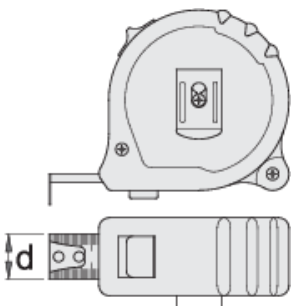

# Метро

710R

Profiles

CE

Product features

- двокомпонентно пластично куќиште
- со сопирач и закачалка
- Прецизна класа 2
- метро

m

ft

d

	m	ft	d	
612789	2	0	16	89
612790	3	0	16	108
612791	5	0	19	187
612792	8	0	25	348
612793	2	6	16	89
612794	3	10	16	108
612795	5	16	19	182
612796	8	26	25	358

\* Сликите на производите се симболични. Сите димензии се во мм, тежината е во грамови. Сите наведени димензии може да се разликуваат во ниво на толеранција