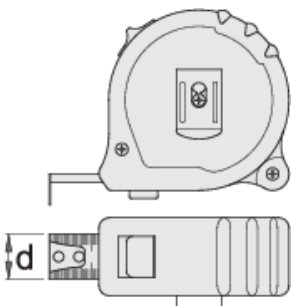

# 줄자

710R

## 제품 특징

- 이중 플라스틱 재질 케이스
- 정지 기능 및 클립 포함
- Class II 정확성
- 금속 재질의 줄자

m

ft

d

	m	ft	d		
612790	3	0	16	108	
612791	5	0	19	187	
612792	8	0	25	348	
612793	2	6	16	89	
612795	5	16	19	182	
612796	8	26	25	358	

\* Images of products are symbolic. All dimensions are in mm, and weight is in grams. All listed dimensions may vary in tolerance.