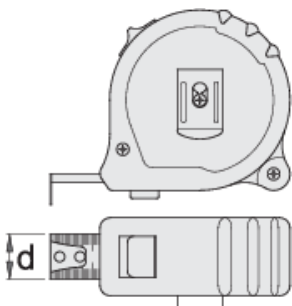

Rollmaßband

710R

Profile

CII CE

Produkteigenschaften

- schlagfestes Gehäuse
- mit Bandfesthalter und Clip
- Genauigkeitsklasse II
- Metallmaßband

m

ft

d

	m	ft	d	
612789	2	0	16	89
612790	3	0	16	108
612791	5	0	19	187
612792	8	0	25	348
612793	2	6	16	89
612794	3	10	16	108
612795	5	16	19	182
612796	8	26	25	358

* Bilder von Produkten sind Symbolfotos. Abmessungen sind in mm, Gewichte in Gramm.

Verwendung (Bilder)