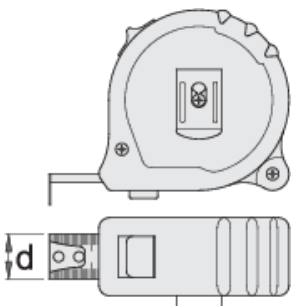

# Rollmaßband

710R

## Profile

## Produkteigenschaften

- schlagfestes Gehäuse
- mit Bandfesthalter und Clip
- Genauigkeitsklasse II
- Metallmaßband

m

ft

d

	m	ft	d		
612789	2	0	16	89	Till end of stock
612790	3	0	16	108	
612791	5	0	19	187	
612792	8	0	25	348	
612793	2	6	16	89	
612794	3	10	16	108	Till end of stock
612795	5	16	19	182	
612796	8	26	25	358	

\* Bilder von Produkten sind Symbolfotos. Abmessungen sind in mm, Gewichte in Gramm.