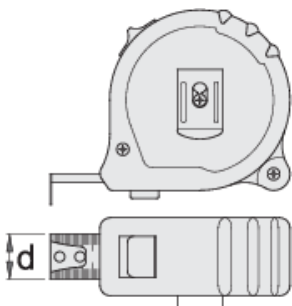

# Mètre à ruban

710R

Profils

Description produit

- Gainage BI-matières grand confort
- avec bouton de blocage et bouton d'arrêt
- précision de classe 2
- Mètre ruban métal

m

ft

d

	m	ft	d		
612789	2	0	16	89	Till end of stock
612790	3	0	16	108	
612791	5	0	19	187	
612792	8	0	25	348	
612793	2	6	16	89	
612794	3	10	16	108	Till end of stock
612795	5	16	19	182	
612796	8	26	25	358	

\* Les images des produits ne sont pas contractuelles. Toutes les dimensions sont en mm, les poids en grammes.