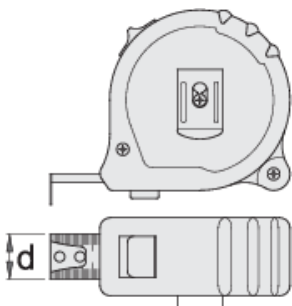

# Mètre à ruban

710R

Profils

CII CE

## Description produit

- Gainage BI-matières grand confort
- avec bouton de blocage et bouton d'arrêt
- précision de classe 2
- Mètre ruban métal

m

ft

d

	m	ft	d	
612789	2	0	16	89
612790	3	0	16	108
612791	5	0	19	187
612792	8	0	25	348
612793	2	6	16	89
612794	3	10	16	108
612795	5	16	19	182
612796	8	26	25	358

\* Les images des produits ne sont pas contractuelles. Toutes les dimensions sont en mm, les poids en grammes.