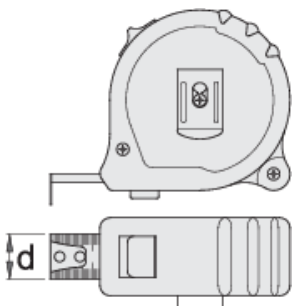

Mètre à ruban

710R

Profils

Description produit

- Gainage BI-matières grand confort
- avec bouton de blocage et bouton d'arrêt
- précision de classe 2
- Mètre ruban métal

m

ft

d

	m	ft	d		
612789	2	0	16	89	Till end of stock
612790	3	0	16	108	
612791	5	0	19	187	
612792	8	0	25	348	
612793	2	6	16	89	
612794	3	10	16	108	Till end of stock
612795	5	16	19	182	
612796	8	26	25	358	

* Les images des produits ne sont pas contractuelles. Toutes les dimensions sont en mm, les poids en grammes.