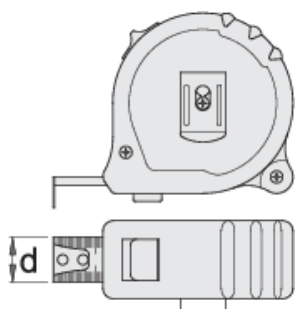

# Mètre à ruban

710R

## Description produit

- Gainage BI-matières grand confort
- Avec bouton de blocage et bouton d'arrêt
- Précision de classe II
- Mètre ruban métal

m

ft

d

	m	ft	d		
612789	2	0	16	89	Till end of stock
612790	3	0	16	108	
612791	5	0	19	187	
612792	8	0	25	348	
612793	2	6	16	89	
612794	3	10	16	108	Till end of stock
612795	5	16	19	182	
612796	8	26	25	358	

\* Les images des produits ne sont pas contractuelles. Toutes les dimensions sont en mm, les poids en grammes.