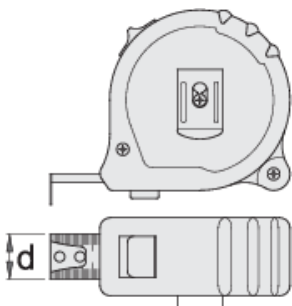

# Mètre à ruban

710R

Profils

II CE

## Description produit

- Gainage BI-matières grand confort
- Avec bouton de blocage et bouton d'arrêt
- Précision de classe II
- Mètre ruban métal

m

ft

d

|  | m | ft | d  |  |
|--|---|----|----|---|
| 612789   | 2 | 0  | 16 | 89  |
| 612790   | 3 | 0  | 16 | 108   |
| 612791   | 5 | 0  | 19 | 187   |
| 612792   | 8 | 0  | 25 | 348   |
| 612793   | 2 | 6  | 16 | 89  |
| 612794   | 3 | 10 | 16 | 108   |
| 612795   | 5 | 16 | 19 | 182   |
| 612796   | 8 | 26 | 25 | 358   |

\* Les images des produits ne sont pas contractuelles. Toutes les dimensions sont en mm, les poids en grammes.