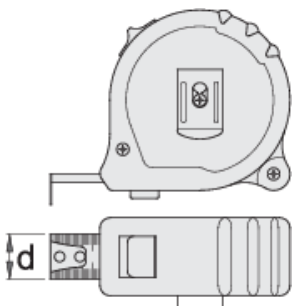

Ролетка

710R

Профили

Параметри на продукта

- пластично двукомпонентно покритие на кожата
- застопоряващ плъзгач и бутон
- клас на точност II
- Метална мерителна лента

m

ft

d

	m	ft	d		
612789	2	0	16	89	Till end of stock
612790	3	0	16	108	
612791	5	0	19	187	
612792	8	0	25	348	
612793	2	6	16	89	
612794	3	10	16	108	Till end of stock
612795	5	16	19	182	
612796	8	26	25	358	

* Снимките на продуктите са символични. Всички размери са в мм., теглото е в грамаве .