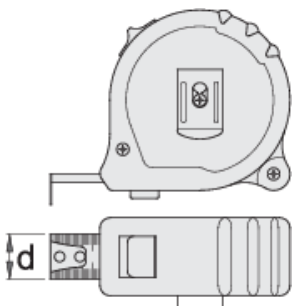

# Ролетка

710R

Профили

II CE

Параметри на продукта

- пластично двукомпонентно покритие на кожата
- застопоряващ плъзгач и бутон
- клас на точност II
- Метална мерителна лента

m

ft

d

	m	ft	d	
612789	2	0	16	89
612790	3	0	16	108
612791	5	0	19	187
612792	8	0	25	348
612793	2	6	16	89
612794	3	10	16	108
612795	5	16	19	182
612796	8	26	25	358

\* Снимките на продуктите са символични. Всички размери са в мм., теглото е в грамове .