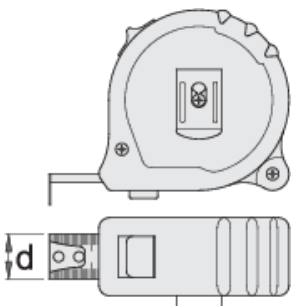

Rolmeter

710R

Profielen

CE

Product attributen

- plastic double component casing
- met vergrendelknop en stopknop
- nauwkeurigheid tot klasse II
- metal measuring tape

m

ft

d

	m	ft	d	
612789	2	0	16	89
612790	3	0	16	108
612791	5	0	19	187
612792	8	0	25	348
612793	2	6	16	89
612794	3	10	16	108
612795	5	16	19	182
612796	8	26	25	358

* Afbeeldingen van producten zijn symbolisch. Alle afmetingen zijn in mm, en het gewicht in grammen. Alle vermelde afmetingen kunnen variëren in tolerantie.