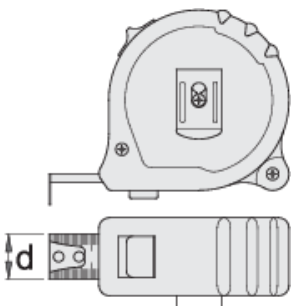

Rollmaßband

710R

Profile

Produkteigenschaften

- schlagfestes Gehäuse
- mit Bandfesthalter und Clip
- Genauigkeitsklasse II
- Metallmaßband

m

ft

d

	m	ft	d		
612789	2	0	16	89	Till end of stock
612790	3	0	16	108	
612791	5	0	19	187	
612792	8	0	25	348	
612793	2	6	16	89	
612794	3	10	16	108	Till end of stock
612795	5	16	19	182	
612796	8	26	25	358	

* Bilder von Produkten sind Symbolfotos. Abmessungen sind in mm, Gewichte in Gramm.

Verwendung (Bilder)