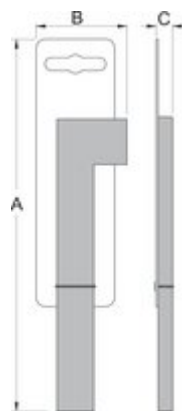

Ролетка

710P

Употреба

Параметри на продукта

- пластично двукомпонентно покритие на кожата
- застопоряващ плъзгач и бутон
- клас на точност II
- Метална мерителна лента

14 ^{20°C} 15

Профили

CIICE

Barcode	m	d	Icon
612131	2	16	113
612132	3	16	140
612133	5	19	230
612134	8	25	441
612135	10	25	470

Опаковки на дребно

Barcode	MA	MB	MC	Icon
612131	115	65	36	111
612132	120	70	36	136
612133	120	75	37	218

Barcode	MA	MB	MC	Weight
612134	130	85	45	440
612135	135	90	47	453

Транспортна опаковка

Barcode	Hand	TA	TB	TC	Weight
612131	4	85	288	52	470
612132	4	85	288	52	550
612133	4	84	318	63	980
612134	4	114	388	47	1800
612135	4	114	388	47	2000