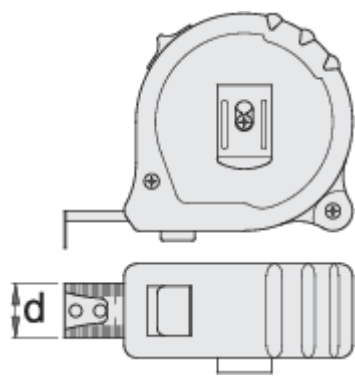

Ролетка

710P

Употреба

Параметри на продукта

- пластично двукомпонентно покритие на кожата
- застопоряващ плъзгач и бутон
- клас на точност II
- Метална мерителна лента

14 ^{20°C} 15

Профили

CIICE

Транспортна опаковка

Barcode	Hand	TA	TB	TC	Weight
612131	4	85	288	52	470
612132	4	85	288	52	550
612133	4	84	318	63	980
612134	4	114	388	47	1800
612135	4	114	388	47	2000