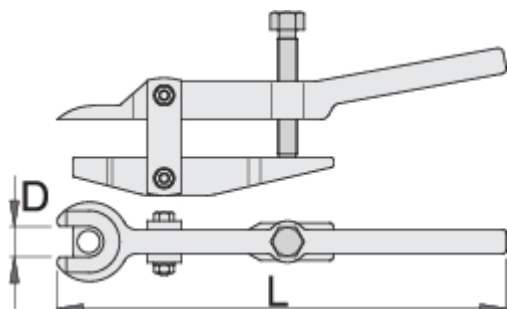

Sťahovák guľových čapov

686/2A

Usage

Profiles

Premium Flex +

[./sk/about-](#)

[us/materials\).](#)

[./sk/support/waranty\).](#)

Product features

- materiál: telo z premium flex plus uhlíkovej ocele, ramená z premium chróm vanádiovej ocele
- kované, tvrdené a temperované,
- povrchová úprava: podľa normy ISO 1456:2009, skrutka kalená
- pre kamióny

602369

D

18

L

260

35

3.5

S