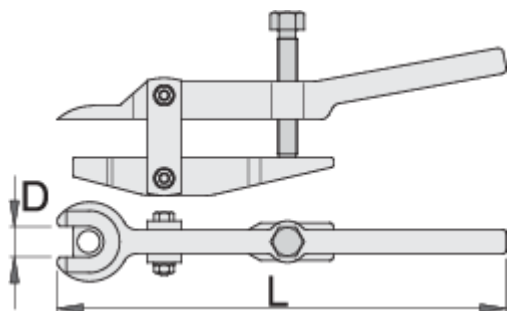

Izvlakač spona

686/2A

upotreba

Profili

Premium Flex +

[./hr/about-](#)

[us/materials\).](#)

[./hr/support/warranty\).](#)

Atributi proizvoda

- materijal: Premium Flex Plus alatni čelik
- kovana, potpuno poboljšana i ojačana
- završna obrada: kromiranje prema standardu ISO 1456:2009, vijak bruniran
- za kamione

602369

D

18

L

260