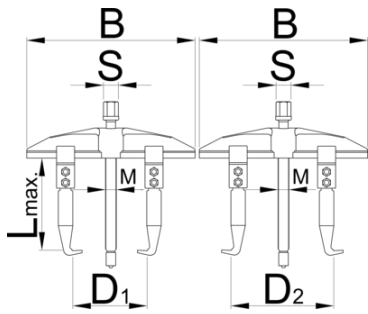

Snemalec dvokraki, drsni

681/2

Profili

Atributi izdelka

- material: Premium Flex Plus ogljikovo jeklo
- kovan, v celoti poboljšán
- površinska zaščita: kromiran po ISO 1456:2009, vijak črnjen

Prednosti:

- z obračanje krakov lahko snemalec uporabljamo za notranje in zunanje snemanje
- močna izvedba za zelo zahtevno snemanje

	N ^o	B	D1	D2	L ↑			M	S	
601765	300	280	70 - 220	110 - 260	150	65	6.5	M 20 x 2	22	3355
601766	400	450	110 - 360	190 - 450	200	110	11	M 22 x 2	32	8725

* Slike proizvodov so simbolične. Vse dimenzije so v mm, teža v g. Vse navedene dimenzije lahko odstopajo v tolerančnih merah.

Uporaba (slike)

Rezervni deli

Ročica snemalna

Vreteno

Related products

Snemalec dvokraki

Snemalec dvokraki, drsni

Snemalec trokraki