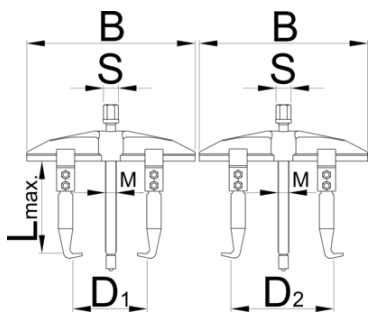

Snemalec dvokraki, drsni

681/2

Profili

Atributi izdelka

- material: Premium Flex Plus ogljikovo jeklo
- kovan, v celoti poboljšan
- površinska zaščita: kromiran s trivalentnim kromom po ISO 1456:2009, vijak črnjen

Prednosti:

- z obračanje krakov lahko snemalec uporabljamo za notranje in zunanje snemanje
- močna izvedba za zelo zahtevno snemanje

Barcode	Nº	B	D1	D2	L↑	F _{max} →	t _{max} →	M	S	Icon
601765	300	280	70 - 220	110 - 260	150	65	6.5	M 20 x 2	22	3355
601766	400	450	110 - 360	190 - 450	200	110	11	M 22 x 2	32	8725

* Slike proizvodov so simbolične. Vse dimenzije so v mm, masa v g. Vse navedene dimenzije lahko odstopajo v tolerančnih merah.

Uporaba (slike)

Rezervni deli

 Ročica snemalna

 Vreteno

Related products

Snemalec dvokraki