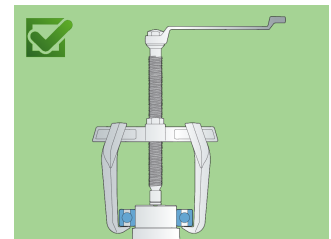

Safety (pictures)

Frequently asked questions

Jedna noha sa zlomila. Musím vymeniť všetky nohy alebo len zlomenú?
Je potrebné vymeniť všetky nohy.