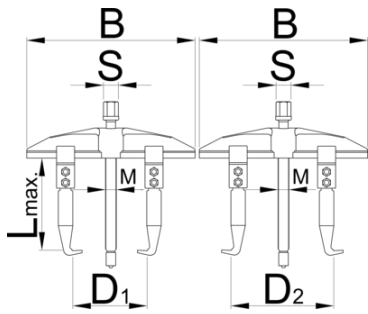

Sťahovák s dvomi posuvnými ramenami

681/2

Profiles

Product features

- materiál: telo z premium flex plus uhlíkovej ocele, ramená z premium chróm vanádiovej ocele
- kované, tvrdené a temperované,
- povrchová úprava: podľa normy ISO 1456:2009, skrutka kalená

Výhody:

- pomocou otočných ramien je možné sťahovák použiť na vonkajšie aj vnútorné sťahovanie
- mohutná konštrukcia pre prácu vo veľkom zaťažení

Barcode	Nº	B	D1	D2	L↑	f_{max} →	t_{max} →	M	S	Icon
601765	300	280	70 - 220	110 - 260	150	65	6.5	M 20 x 2	22	3355
601766	400	450	110 - 360	190 - 450	200	110	11	M 22 x 2	32	8725

* Obrázky sú symbolické. Všetky rozmery sú v mm, hmotnosť je v g. Všetky udané rozmery sa môžu líšiť v rámci tolerancie.

Usage (pictures)

Spare parts

 Rameno

 Vreteno

Related products

Sťahovák s dvomi nastaviteľnými ramenami