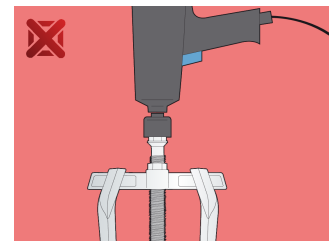

Safety (pictures)

Frequently asked questions

Jedna noha sa zlomila. Musím vymeniť všetky nohy alebo len zlomenú?
Je potrebné vymeniť všetky nohy.