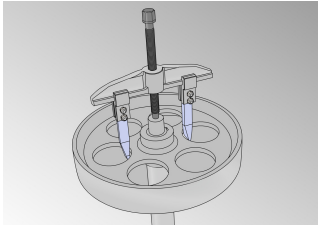

Sťahovák s dvomi posuvnými ramenami

681/2

Profiles

Product features

- materiál: telo z premium flex plus uhlíkovej ocele, ramená z premium chróm vanádiovej ocele
- kované, tvrdené a temperované,
- povrchová úprava: podľa normy ISO 1456:2009, skrutka kalená

Výhody:

- pomocou otočných ramien je možné sťahovák použiť na vonkajšie aj vnútorné sťahovanie
- mohutná konštrukcia pre prácu vo veľkom zaťažení

Barcode	Nº	B	D1	D2	L↑	f_{max} →	t_{max} →	M	S	Icon
601765	300	280	70 - 220	110 - 260	150	65	6.5	M 20 x 2	22	3355
601766	400	450	110 - 360	190 - 450	200	110	11	M 22 x 2	32	8725

* Obrázky sú symbolické. Všetky rozmery sú v mm, hmotnosť je v g. Všetky udané rozmery sa môžu líšiť v rámci tolerancie.

Usage (pictures)

Spare parts

 Rameno

 Vreteno

Related products

Sťahovák s dvomi nastaviteľnými ramenami