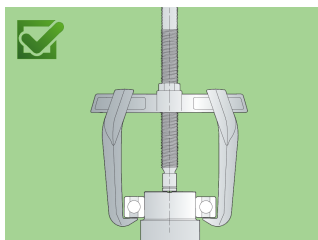

Safety (pictures)

Frequently asked questions

Jedna noha sa zlomila. Musím vymeniť všetky nohy alebo len zlomenú?
Je potrebné vymeniť všetky nohy.