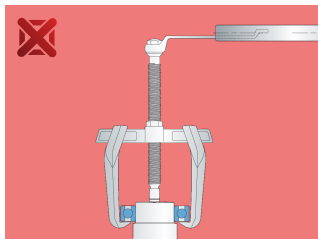

Safety (pictures)

Frequently asked questions

Jedna noha sa zlomila. Musím vymeniť všetky nohy alebo len zlomenú?
Je potrebné vymeniť všetky nohy.