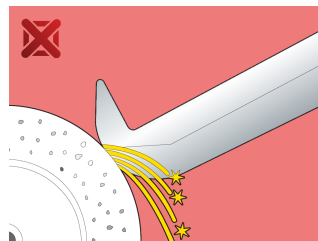

Safety (pictures)

Frequently asked questions

Jedna noha sa zlomila. Musím vymeniť všetky nohy alebo len zlomenú?
Je potrebné vymeniť všetky nohy.