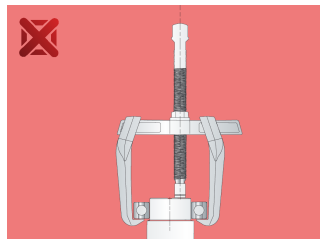

Safety (pictures)

Frequently asked questions

Jedna noha sa zlomila. Musím vymeniť všetky nohy alebo len zlomenú?
Je potrebné vymeniť všetky nohy.