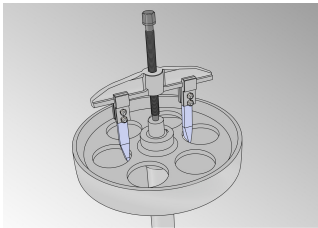

Извлекувач со два крака на лизгање

681/2

Profiles

Product features

- материјал: тело од специјален флекс плус јаглороден челик, раце од специјален хром ванадиум челик
- кован, целосно појачан и кален
- завршна површина: хромирана според EN 12540, појачан среден навртувач

Предности:

- со одвртување на краците, извлекувачот може да се користи како внатрешен или надворешен извлекувач

- јака изведба за многу тешка работа

Barcode	№	B	D1	D2	L↑	Fmax→	tmax→	M	S	Icon
601765	300	280	70 - 220	110 - 260	150	65	6.5	M 20 x 2	22	3355
601766	400	450	110 - 360	190 - 450	200	110	11	M 22 x 2	32	8725

* Сликите на производите се симболични. Сите димензии се во мм, тежината е во грамови. Сите наведени димензии може да се разликуваат во ниво на толеранција

Usage (pictures)

Spare parts

Крак

Вретено

Related products