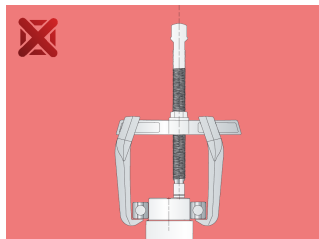

Извлекувач со два крака на лизгање

681/2

Profiles

Product features

- материјал: тело од специјален флекс плус јаглороден челик, раце од специјален хром ванадиум челик
- кован, целосно појачан и кален
- завршна површина: хромирана според EN 12540, појачан среден навртувач

Предности:

- со одвртување на краците, извлекувачот може да се користи како внатрешен или надворешен извлекувач

- јака изведба за многу тешка работа

Barcode	№	B	D1	D2	L↑	Fmax→	tmax→	M	S	Icon
601765	300	280	70 - 220	110 - 260	150	65	6.5	M 20 x 2	22	3355
601766	400	450	110 - 360	190 - 450	200	110	11	M 22 x 2	32	8725

* Сликите на производите се симболични. Сите димензии се во мм, тежината е во грамови. Сите наведени димензии може да се разликуваат во ниво на толеранција

Usage (pictures)

Spare parts

Крак

Вретено

Related products

Извлекувач со два крака

Извлекувач со два крака на лизгање

Извлекувач со три крака

Safety (pictures)

Frequently asked questions

One arm broke. Do I have to replace all the arms or just the broken one?

It is necessary to change all the arms.