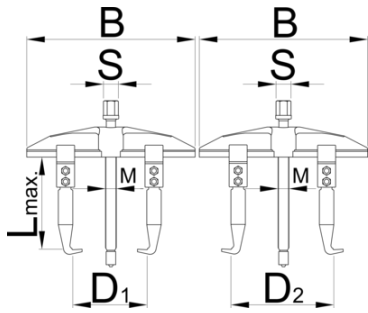

## Предности:

- со одвртување на краците, извлекувачот може да се користи како внатрешен или надворешен извлекувач

- јака изведба за многу тешка работа

Barcode	№	B	D1	D2	L↑	F <sub>max</sub> →	t <sub>max</sub> →	M	S	Icon
601765	300	280	70 - 220	110 - 260	150	65	6.5	M 20 x 2	22	3355
601766	400	450	110 - 360	190 - 450	200	110	11	M 22 x 2	32	8725

\* Сликите на производите се симболични. Сите димензии се во мм, тежината е во грамови. Сите наведени димензии може да се разликуваат во ниво на толеранција