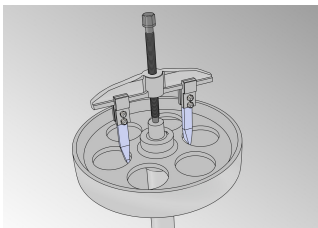

## Product features

- материјал: тело од специјален флекс плус јаглороден челик, раце од специјален хром ванадиум челик
- кован, целосно појачан и кален
- завршна површина: хромирана според EN 12540, појачан среден навртувач

## Предности:

- со одвртување на краците, извлекувачот може да се користи како внатрешен или надворешен извлекувач

- јака изведба за многу тешка работа

Barcode	№	B	D1	D2	L↑	F <sub>max</sub> →	t <sub>max</sub> →	M	S	Icon
601765	300	280	70 - 220	110 - 260	150	65	6.5	M 20 x 2	22	3355
601766	400	450	110 - 360	190 - 450	200	110	11	M 22 x 2	32	8725

\* Сликите на производите се симболични. Сите димензии се во мм, тежината е во грамови. Сите наведени димензии може да се разликуваат во ниво на толеранција

### Spare parts

Крак

Вретено