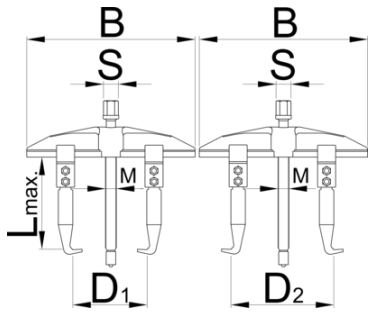

Извлекувач со два крака на лизгање

681/2

Profiles

Product features

- материјал: тело од специјален флекс плус јаглороден челик, раце од специјален хром ванадиум челик
- кован, целосно појачан и кален
- завршна површина: хромирана според EN 12540, појачан среден навртувач

Предности:

- со одвртување на краците, извлекувачот може да се користи како внатрешен или надворешен извлекувач

- јака изведба за многу тешка работа

Barcode	№	B	D1	D2	L↑	Fmax→	tmax→	M	S	Icon
601765	300	280	70 - 220	110 - 260	150	65	6.5	M 20 x 2	22	3355
601766	400	450	110 - 360	190 - 450	200	110	11	M 22 x 2	32	8725

* Сликите на производите се симболични. Сите димензии се во мм, тежината е во грамови. Сите наведени димензии може да се разликуваат во ниво на толеранција

Usage (pictures)

Spare parts

Крак

Вретено

Related products