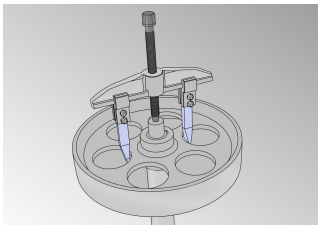

Radapciger me dy krahë rrëshqitës

681/2

Profiles

Product features

- Materiali: çeliku të veçantë mjet
- rënie të falsifikuara, ngurtësuar tërësisht dhe nevrík
- përfundojë sipërfaqe: krom kromuar sipas ISO 1456:2009, vidhos nxiërë

Avantazhet:

- duke përmbysur krahët, voztar mund të përdoret si voztar brendshme apo të jashtme
- dizajn i guximshëm për punë detyrë shumë e rëndë

Barcode	N°	B	D1	D2	L↑	Fmax→	tmax→	M	S	Icon
601765	300	280	70 - 220	110 - 260	150	65	6.5	M 20 x 2	22	3355
601766	400	450	110 - 360	190 - 450	200	110	11	M 22 x 2	32	8725

* Imazhet e produkteve janë simbolike. Të gjitha dimensionet janë në mm, pesha në gram. Të gjitha dimensionet e listuara mund të ndryshojnë në tolerancë.

Usage (pictures)

Spare parts

Krah

Gisht

Related products