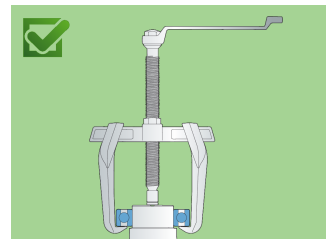

Safety (pictures)

Frequently asked questions

One arm broke. Do I have to replace all the arms or just the broken one?

It is necessary to change all the arms.