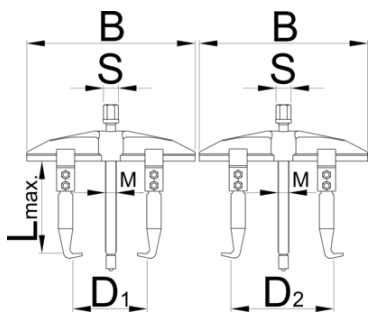

Radapciger me dy krahë rrëshqitës

681/2

Profiles

Product features

- Materiali: çeliku të veçantë mjet
- rënie të falsifikuara, ngurtësuar tërësisht dhe nevrík
- përfundojë sipërfaqe: krom kromuar sipas ISO 1456:2009, vidhos nxiërë

Avantazhet:

- duke përmbysur krahët, voztar mund të përdoret si voztar brendshme apo të jashtme
- dizajn i guximshëm për punë detyrë shumë e rëndë

Barcode	N°	B	D1	D2	L↑	Fmax→	tmax→	M	S	Icon
601765	300	280	70 - 220	110 - 260	150	65	6.5	M 20 x 2	22	3355
601766	400	450	110 - 360	190 - 450	200	110	11	M 22 x 2	32	8725

* Imazhet e produkteve janë simbolike. Të gjitha dimensionet janë në mm, pesha në gram. Të gjitha dimensionet e listuara mund të ndryshojnë në tolerancë.

Usage (pictures)

Spare parts

Krah

Gisht

Related products