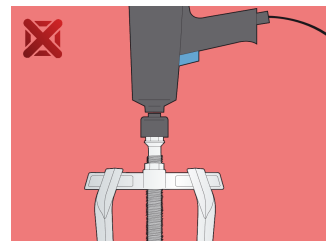

Safety (pictures)

Frequently asked questions

One arm broke. Do I have to replace all the arms or just the broken one?

It is necessary to change all the arms.