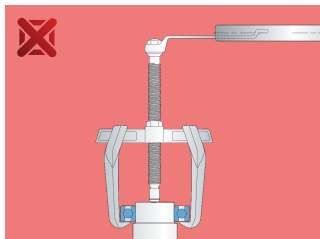

Safety (pictures)

Frequently asked questions

One arm broke. Do I have to replace all the arms or just the broken one?

It is necessary to change all the arms.