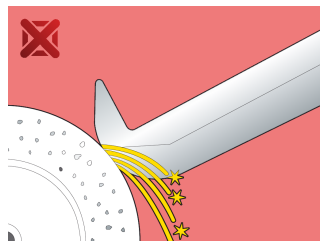

Safety (pictures)

Frequently asked questions

One arm broke. Do I have to replace all the arms or just the broken one?

It is necessary to change all the arms.