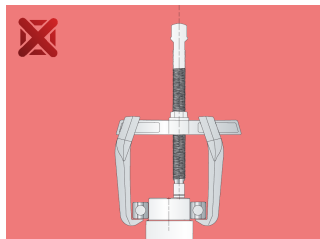

Safety (pictures)

Frequently asked questions

One arm broke. Do I have to replace all the arms or just the broken one?

It is necessary to change all the arms.