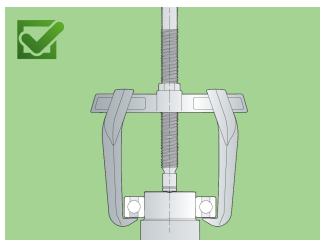

Safety (pictures)

Frequently asked questions

One arm broke. Do I have to replace all the arms or just the broken one?

It is necessary to change all the arms.