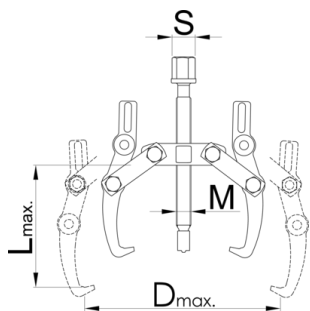

Snemalec dvokraki

680/2

Profili

Atributi izdelka

- material: Premium Flex Plus ogljikovo jeklo
- kovan, v celoti poboljšan
- površinska zaščita: kromiran s trivalentnim kromom po ISO 1456:2009, vijak črnjen

- krake je možno nastaviti v dveh višinah
- pri uporabi se kraki tesno stisnejo pod delom, ki ga snemamo

	Nº	L↑	D↑			M	S	
612603	0	90	90	20	2	M 10 x 1	13	405
601762	1	130	160	30	3	M 14 x 1,5	17	915
601763	2	190	230	40	4	M20 x 2	22	2078
601764	3	250	300	60	6	M 22 x 2	24	4075

* Slike proizvodov so simbolične. Vse dimenzije so v mm, masa v g. Vse navedene dimenzije lahko odstopajo v tolerančnih merah.

Uporaba (slike)

Rezervni deli

Ročica snemalna

Vreteno

Related products

Snemalec dvokraki, drsni

Snemalec dvokraki, drsni

Snemalec trokraki

Safety (slike)

Frequently asked questions

Lahko dosežemo večjo snemalno silo z uporabo trikrakega v primerjavi z dvokrakim snemalcem?

Ovisno od same dimenzije. Načeloma da, ker se sila porazdeli na več ročic.