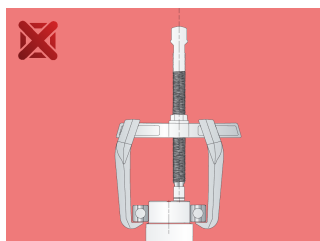

Snemalec dvokraki

680/2

Profili

Atributi izdelka

- material: Premium Flex Plus ogljikovo jeklo
- kovan, v celoti poboljšan
- površinska zaščita: kromiran s trivalentnim kromom po ISO 1456:2009, vijak črnjen

- krake je možno nastaviti v dveh višinah
- pri uporabi se kraki tesno stisnejo pod delom, ki ga snemamo

	Nº	L↑	D↑			M	S	
612603	0	90	90	20	2	M 10 x 1	13	405
601762	1	130	160	30	3	M 14 x 1,5	17	915
601763	2	190	230	40	4	M20 x 2	22	2078
601764	3	250	300	60	6	M 22 x 2	24	4075

* Slike proizvodov so simbolične. Vse dimenzije so v mm, masa v g. Vse navedene dimenzije lahko odstopajo v tolerančnih merah.

Uporaba (slike)

Rezervni deli

Ročica snemalna

Vreteno

Related products

Snemalec dvokraki, drsni

Snemalec dvokraki, drsni

Snemalec trokraki

Safety (slike)

Frequently asked questions

Lahko dosežemo večjo snemalno silo z uporabo trikrakega v primerjavi z dvokrakim snemalcem?

Ovisno od same dimenzije. Načeloma da, ker se sila porazdeli na več ročic.