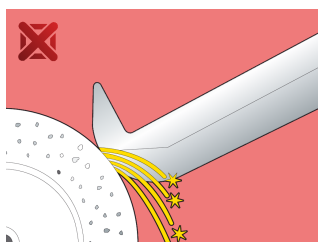

Snemalec dvokraki

680/2

Profili

Atributi izdelka

- material: Premium Flex Plus ogljikovo jeklo
- kovan, v celoti poboljšan
- površinska zaščita: kromiran po ISO 1456:2009, vijak črnjen

- krake je možno nastaviti v dveh višinah
- pri uporabi se kraki tesno stisnejo pod delom, ki ga snemamo

Uporaba (slike)

Rezervni deli

Ročica snemalna

Vreteno

Related products

Snemalec dvokraki, drsni

Snemalec dvokraki, drsni

Snemalec trokraki

Safety (slike)

Frequently asked questions

Lahko dosežemo večjo snemalno silo z uporabo trikrakega v primerjavi z dvokrakim snemalcem?

Ovisno od same dimenzije. Načeloma da, ker se sila porazdeli na več ročic.