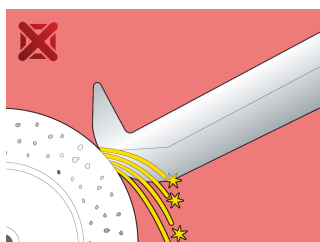

- krake je možno nastaviti v dveh višinah
- pri uporabi se kraki tesno stisnejo pod delom, ki ga snemamo

	Nº	L↑	D↑			M	S	
612603	0	90	90	20	2	M 10 x 1	13	405
601762	1	130	160	30	3	M 14 x 1,5	17	915
601763	2	190	230	40	4	M20 x 2	22	2078
601764	3	250	300	60	6	M 22 x 2	24	4075

* Slike proizvodov so simbolične. Vse dimenzije so v mm, masa v g. Vse navedene dimenzije lahko odstopajo v tolerančnih merah.

Uporaba (slike)

Rezervni deli

Ročica snemalna

Vreteno

Related products

Snemalec dvokraki, drsni

Snemalec dvokraki, drsni

Snemalec trokraki

Safety (slike)

Frequently asked questions

Lahko dosežemo večjo snemalno silo z uporabo trikrakega v primerjavi z dvokrakim snemalcem?

Ovisno od same dimenzije. Načeloma da, ker se sila porazdeli na več ročic.