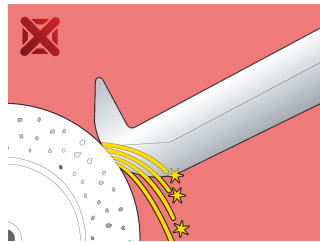

Related products

Safety (slike)

Frequently asked questions

Lahko dosežemo večjo snemalno silo z uporabo trikrakega v primerjavi z dvokrakim snemalcem?

Ovisno od same dimenzije. Načeloma da, ker se sila porazdeli na več ročic.

Imam en zlomljen krak, moram menjati vse krake ali samo poškodovanega?

Obvezno je menjati vse krake.