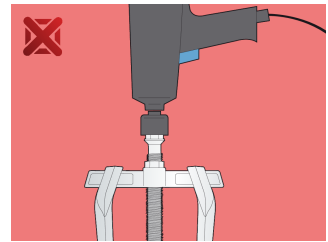

Snemalec dvokraki

680/2

Profili

Atributi izdelka

- material: Premium Flex Plus ogljikovo jeklo
- kovan, v celoti poboljšán
- površinska zaščita: kromiran s trivalentnim kromom po ISO 1456:2009, vijak črnjen

- krake je možno nastaviti v dveh višinah
- pri uporabi se kraki tesno stisnejo pod delom, ki ga snemamo

	N ^o	L \uparrow	D \uparrow			M	S	
612603	0	90	90	20	2	M 10 x 1	13	405
601762	1	130	160	30	3	M 14 x 1,5	17	915
601763	2	190	230	40	4	M20 x 2	22	2078
601764	3	250	300	60	6	M 22 x 2	24	4075

* Slike proizvodov so simbolične. Vse dimenzije so v mm, masa v g. Vse navedene dimenzije lahko odstopajo v tolerančnih merah.

Uporaba (slike)

Rezervni deli

Ročica snemalna

Vreteno

Related products

Snemalec dvokraki, drsni

Snemalec dvokraki, drsni

Snemalec trokraki

Safety (slike)

Frequently asked questions

Lahko dosežemo večjo snemalno silo z uporabo trikrakega v primerjavi z dvokrakim snemalcem?

Ovisno od same dimenzije. Načeloma da, ker se sila porazdeli na več ročic.