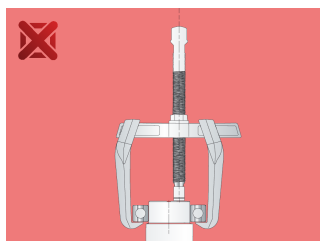

Snemalec dvokraki

680/2

Profili

Atributi izdelka

- material: Premium Flex Plus ogljikovo jeklo
- kovan, v celoti poboljšan
- površinska zaščita: kromiran po ISO 1456:2009, vijak črnjen

- krake je možno nastaviti v dveh višinah
- pri uporabi se kraki tesno stisnejo pod delom, ki ga snemamo

Uporaba (slike)

Rezervni deli

Ročica snemalna

Vreteno

Related products

Snemalec dvokraki, drsni

Snemalec dvokraki, drsni

Snemalec trokraki

Safety (slike)

Frequently asked questions

Lahko dosežemo večjo snemalno silo z uporabo trikrakega v primerjavi z dvokrakim snemalcem?

Ovisno od same dimenzije. Načeloma da, ker se sila porazdeli na več ročic.