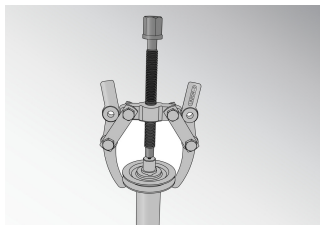

Snemalec dvokraki

680/2

Profili

Atributi izdelka

- material: Premium Flex Plus ogljikovo jeklo
- kovan, v celoti poboljšan
- površinska zaščita: kromiran s trivalentnim kromom po ISO 1456:2009, vijak črnjen

- krake je možno nastaviti v dveh višinah
- pri uporabi se kraki tesno stisnejo pod delom, ki ga snemamo

	Nº	L↑	D↑			M	S	
612603	0	90	90	20	2	M 10 x 1	13	405
601762	1	130	160	30	3	M 14 x 1,5	17	915
601763	2	190	230	40	4	M20 x 2	22	2078
601764	3	250	300	60	6	M 22 x 2	24	4075

* Slike proizvodov so simbolične. Vse dimenzije so v mm, masa v g. Vse navedene dimenzije lahko odstopajo v tolerančnih merah.

Uporaba (slike)

Rezervni deli

Ročica snemalna

Vreteno

Related products

Snemalec dvokraki, drsni

Snemalec dvokraki, drsni

Snemalec trokraki

Safety (slike)

Frequently asked questions

Lahko dosežemo večjo snemalno silo z uporabo trikrakega v primerjavi z dvokrakim snemalcem?

Ovisno od same dimenzije. Načeloma da, ker se sila porazdeli na več ročic.