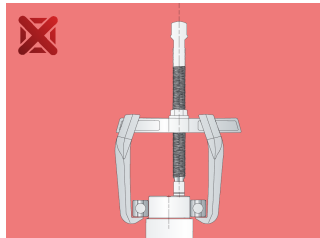

Snemalec dvokraki

680/2

Profili

Atributi izdelka

- material: Premium Flex Plus ogljikovo jeklo
- kovan, v celoti poboljšán
- površinska zaščita: kromiran s trivalentnim kromom po ISO 1456:2009, vijak črnjen

- krake je možno nastaviti v dveh višinah
- pri uporabi se kraki tesno stisnejo pod delom, ki ga snemamo

	N ^o	L \uparrow	D \uparrow			M	S	
612603	0	90	90	20	2	M 10 x 1	13	405
601762	1	130	160	30	3	M 14 x 1,5	17	915
601763	2	190	230	40	4	M20 x 2	22	2078
601764	3	250	300	60	6	M 22 x 2	24	4075

* Slike proizvodov so simbolične. Vse dimenzije so v mm, masa v g. Vse navedene dimenzije lahko odstopajo v tolerančnih merah.

Uporaba (slike)

Rezervni deli

Ročica snemalna

Vreteno

Related products

Snemalec dvokraki, drsni

Snemalec dvokraki, drsni

Snemalec trokraki

Safety (slike)

Frequently asked questions

Lahko dosežemo večjo snemalno silo z uporabo trikrakega v primerjavi z dvokrakim snemalcem?

Ovisno od same dimenzije. Načeloma da, ker se sila porazdeli na več ročic.