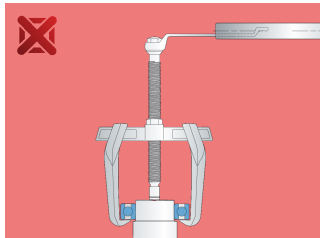

Snemalec dvokraki

680/2

Profili

Atributi izdelka

- material: Premium Flex Plus ogljikovo jeklo
- kovan, v celoti poboljšán
- površinska zaščita: kromiran s trivalentnim kromom po ISO 1456:2009, vijak črnjen

- krake je možno nastaviti v dveh višinah
- pri uporabi se kraki tesno stisnejo pod delom, ki ga snemamo

	N ^o	L \uparrow	D \uparrow			M	S	
612603	0	90	90	20	2	M 10 x 1	13	405
601762	1	130	160	30	3	M 14 x 1,5	17	915
601763	2	190	230	40	4	M20 x 2	22	2078
601764	3	250	300	60	6	M 22 x 2	24	4075

* Slike proizvodov so simbolične. Vse dimenzije so v mm, masa v g. Vse navedene dimenzije lahko odstopajo v tolerančnih merah.

Uporaba (slike)

Rezervni deli

Ročica snemalna

Vreteno

Related products

Snemalec dvokraki, drsni

Snemalec dvokraki, drsni

Snemalec trokraki

Safety (slike)

Frequently asked questions

Lahko dosežemo večjo snemalno silo z uporabo trikrakega v primerjavi z dvokrakim snemalcem?

Ovisno od same dimenzije. Načeloma da, ker se sila porazdeli na več ročic.