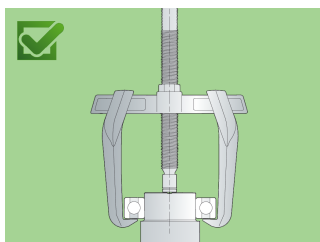

Snemalec dvokraki

680/2

Profili

Atributi izdelka

- material: Premium Flex Plus ogljikovo jeklo
- kovan, v celoti poboljšán
- površinska zaščita: kromiran s trivalentnim kromom po ISO 1456:2009, vijak črnjen

- krake je možno nastaviti v dveh višinah
- pri uporabi se kraki tesno stisnejo pod delom, ki ga snemamo

	N ^o	L \uparrow	D \uparrow			M	S	
612603	0	90	90	20	2	M 10 x 1	13	405
601762	1	130	160	30	3	M 14 x 1,5	17	915
601763	2	190	230	40	4	M20 x 2	22	2078
601764	3	250	300	60	6	M 22 x 2	24	4075

* Slike proizvodov so simbolične. Vse dimenzije so v mm, masa v g. Vse navedene dimenzije lahko odstopajo v tolerančnih merah.

Uporaba (slike)

Rezervni deli

Ročica snemalna

Vreteno

Related products

Snemalec dvokraki, drsni

Snemalec dvokraki, drsni

Snemalec trokraki

Safety (slike)

Frequently asked questions

Lahko dosežemo večjo snemalno silo z uporabo trikrakega v primerjavi z dvokrakim snemalcem?

Ovisno od same dimenzije. Načeloma da, ker se sila porazdeli na več ročic.