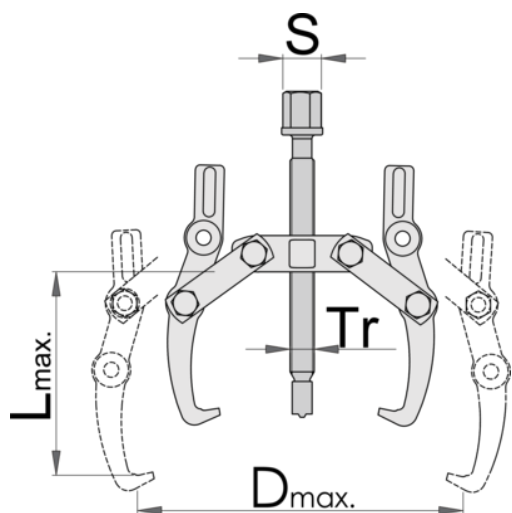

Sťahovák s dvomi nastaviteľnými ramenami

680/2

Usage

Profiles

Product features

- materiál: telo z premium flex plus uhlíkovej ocele, ramená z premium chróm vanádovej ocele
- kované, tvrdené a temperované,
- povrchová úprava: podľa normy ISO 1456:2009, skrutka kalená
- ramená nastaviteľné v dvoch polohách

- pákové čeluste presne zapadajú do demontovaných častí

Barcode	N°	L↑	D↑	F _{max} →	L _{max} →	M	S	Person
612603	0	90	90	20	2	M 10 x 1	13	405
601762	1	160	130	30	3	M 14 x 1,5	17	915
601763	2	230	190	40	4	M20 x 2	22	2078
601764	3	300	250	60	6	M 22 x 2	24	4075

Retail packaging

Barcode	MA	MB	MC	Person
612603	76	132	24	475
601762	115	208	49	985
601763	160	270	45	1975
601764	200	365	60	4145

Transport packaging

Barcode	Hand	TA	TB	TC	Person
612603	1	82	152	28	475
601762	1	208	115	49	985

		TA	TB	TC	
601763	1	162	296	45	1975
601764	1	365	200	60	4145

Spare parts

Rameno

Vreteno