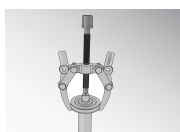

Sťahovák s dvomi nastaviteľnými ramenami

680/2

Usage

Profiles

Product features

- materiál: telo z premium flex plus uhlíkovej ocele, ramená z premium chróm vanádovej ocele
- kované, tvrdené a temperované,
- povrchová úprava: podľa normy ISO 1456:2009, skrutka kalená
- ramená nastaviteľné v dvoch polohách

- pákové čeluste presne zapadajú do demontovaných častí

Barcode	N°	L↑	D↑	F _{max} →	L _{max} →	M	S	Person
612603	0	90	90	20	2	M 10 x 1	13	405
601762	1	160	130	30	3	M 14 x 1,5	17	915
601763	2	230	190	40	4	M20 x 2	22	2078
601764	3	300	250	60	6	M 22 x 2	24	4075