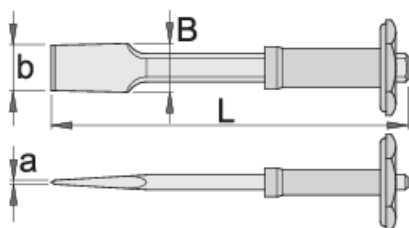

# Sekač ploščati, široki, zidarski, z ročajem

667/6AHS

## Atributi izdelka

- material: Premium krom vanadijevo jeklo
- kovan
- v celoti poboljššan
- konica induktivno kaljena
- površinska zaščita: lakiran

609286

L

250

axb

4 x 49

B

49

625

\* Slike proizvodov so simbolične. Vse dimenzije so v mm, masa v g. Vse navedene dimenzije lahko odstopajo v tolerančnih merah.