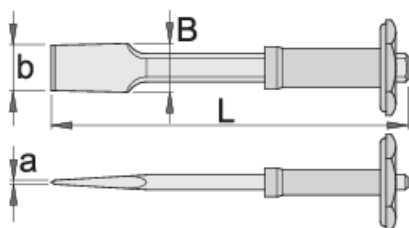

Sekač ploščati, široki, zidarski, z ročajem

667/6AHS

Profili

Atributi izdelka

- material: Premium krom vanadijevo jeklo
- kovan
- v celoti poboljššan
- konica induktivno kaljena
- površinska zaščita: lakiran

609286

L

250

axb

4 x 49

B

49

625

* Slike proizvodov so simbolične. Vse dimenzije so v mm, teža v g. Vse navedene dimenzije lahko odstopajo v tolerančnih merah.