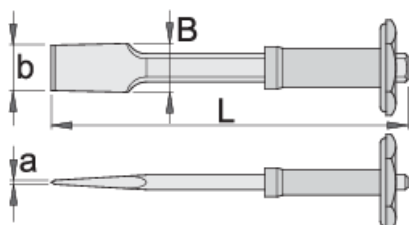

Sekáč plochý, široký s chráničom

667/6AHS

Profiles

Product features

- materiál: premium chróm vanádiová oceľ
- kované
- celý kalený a tvrdený
- špička indukčne tvrdená
- povrchová úprava: lakovaný

L

axb

B

609286

250

4 x 49

49

625

* Obrázky sú symbolické. Všetky rozmery sú v mm, hmotnosť je v g. Všetky udané rozmery sa môžu líšiť v rámci tolerancie.