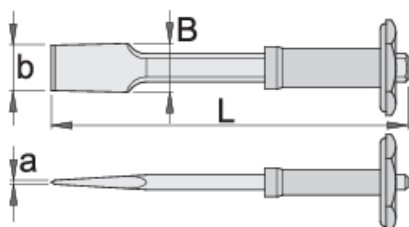

# Sekáč plochý, široký s chráničom

667/6AHS

## Product features

- materiál: premium chróm vanádiová oceľ
- kované
- celý kalený a tvrdený
- špička indukčne tvrdená
- povrchová úprava: lakovaný

L

axb

B

609286

250

4 x 49

49

625

\* Obrázky sú symbolické. Všetky rozmery sú v mm, hmotnosť je v g. Všetky udané rozmery sa môžu líšiť v rámci tolerancie.