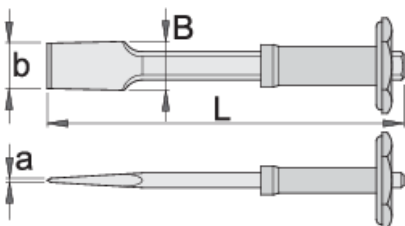

Плоснат широк ѕидарски секач со гумена рачка

667/6AHS

Profiles

Product features

- материјал: специјален хром ванадиум челик
- кован
- целосно појачан и кален
- врв индукциски појачан
- завршна површина: лакирана

609286

L

250

axb

4 x 49

B

49

625

* Сликите на производите се симболични. Сите димензии се во мм, тежината е во грамови. Сите наведени димензии може да се разликуваат во ниво на толеранција