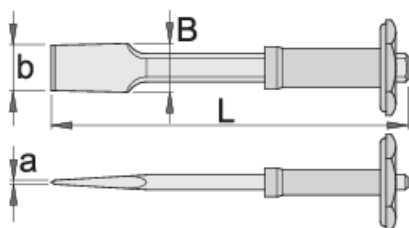

Плоснат широк ѕидарски секач со гумена рачка

667/6AHS

Profiles

Product features

- материјал: специјален хром ванадиум челик
- кован
- целосно појачан и кален
- врв индукциски појачан
- завршна површина: лакирана

609286

L

250

axb

4 x 49

B

49

625

* Сликите на производите се симболични. Сите димензии се во мм, тежината е во грамови. Сите наведени димензии може да се разликуваат во ниво на толеранција