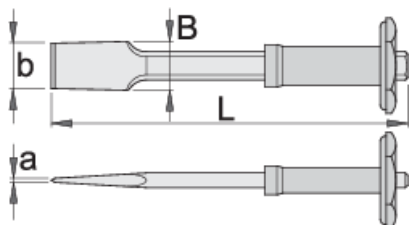

Lapátvéső kézvédővel

667/6AHS

Profilok

Termékjellemzők

- anyaga: Premium króm-vanádium acél
- kovácsolt
- teljes anyagában nemesített
- hegy indukciósan edzett
- felületkezelés: porlakkozott

609286

L

250

axb

4 x 49

B

49

625

* A termékeképek illusztrációk. Minden feltüntetett méret milliméterben, a tömegek grammokban. Az összes feltüntetett méret eltérhet a toleranciának megfelelően.