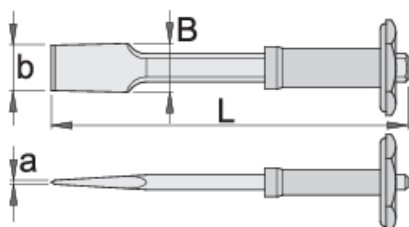

L

axb

B

609286

250

4 x 49

49

625

* A termékeképek illusztrációk. Minden feltüntetett méret milliméterben, a tömegek grammokban. Az összes feltüntetett méret eltérhet a toleranciának megfelelően.