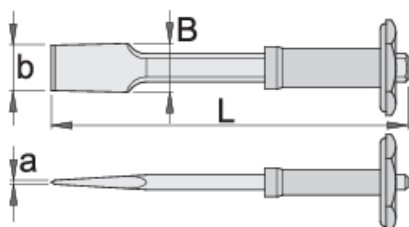

Lapátvéső kézvédővel

667/6AHS

Profilok

Termékjellemzők

- anyaga: Premium króm-vanádium acél
- kovácsolt
- teljes anyagában nemesített
- hegy indukciósan edzett
- felületkezelés: porlakkozott

L

axb

B

609286

250

4 x 49

49

625

* A termékeképek illusztrációk. Minden feltüntetett méret milliméterben, a tömegek grammokban. Az összes feltüntetett méret eltérhet a toleranciának megfelelően.