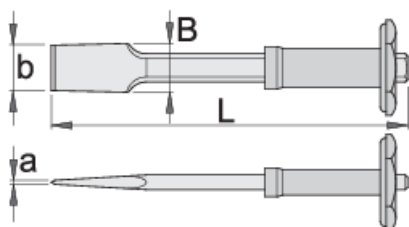

# Sekáč zednický široký s rukojetí

667/6AHS

## Profily

## Vlastnosti produktu

- materiál: Premium chrom-vanadium ocel
- kované
- kalené a temperované
- hrot indukčně kalený
- povrchová úprava: lakované

609286

L

250

axb

4 x 49

B

49

625

\* Obrázky produktů jsou symbolické. Všechny rozměry jsou v mm a hmotnost v gramech. Všechny uvedené rozměry se mohou lišit v toleranci.