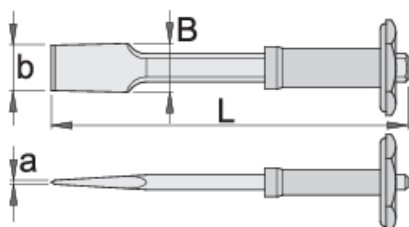

Sekáč zednický široký s rukojetí

667/6AHS

Profily

Vlastnosti produktu

- materiál: Premium chrom-vanadium ocel
- kované
- kalené a temperované
- hrot indukčně kalený
- povrchová úprava: lakované

609286

L

250

axb

4 x 49

B

49

625

* Obrázky produktů jsou symbolické. Všechny rozměry jsou v mm a hmotnost v gramech. Všechny uvedené rozměry se mohou lišit v toleranci.