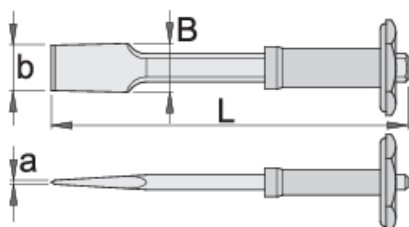

Секач плосък с предпазител, широк

667/6AHS

Профили

Параметри на продукта

- материал: хром-ванадий
- ковани
- изцяло закален
- индуктивно закален връх
- боядисан

609286

L

250

axb

4 x 49

B

49

625

* Снимките на продуктите са символични. Всички размери са в мм., теглото е в грамаве .