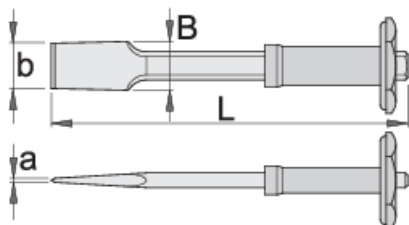

Секач плосък с предпазител, широк

667/6AHS

Профили

Параметри на продукта

- материал: хром-ванадий
- ковани
- изцяло закален
- индуктивно закален връх
- боядисан

L

axb

B

609286

250

4 x 49

49

625

* Снимките на продуктите са символични. Всички размери са в мм., теглото е в грамове .