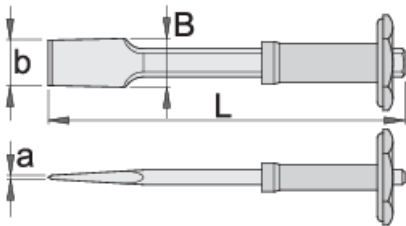

# Daltë e rrafshët e gjerë e dorezë

667/6AHS

## Product features

- Materiali: krom vanadium
- rënie të falsifikuara
- krejtësisht të thekur me te zbutura
- induksion pik thekur
- përfundojë sipërfaqe: të veshura me llak

609286

L

250

axb

4 x 49

B

49

625

\* Imazhet e produkteve janë simbolike. Të gjitha dimensionet janë në mm, pesha në gram. Të gjitha dimensionet e listuara mund të ndryshojnë në tolerancë.