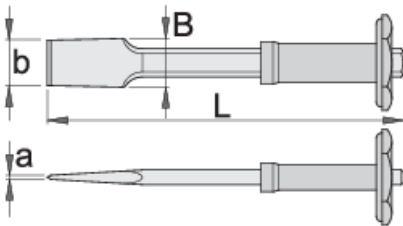

Daltë e rrafshët e gjerë e dorezë

667/6AHS

Profiles

Product features

- Materiali: krom vanadium
- rënie të falsifikuara
- krejtësisht të thekur me te zbutura
- induksion pik thekur
- përfundojë sipërfaqe: të veshura me llak

609286

L

250

axb

4 x 49

B

49

625

* Imazhet e produkteve janë simbolike. Të gjitha dimensionet janë në mm, pesha në gram. Të gjitha dimensionet e listuara mund të ndryshojnë në tolerancë.