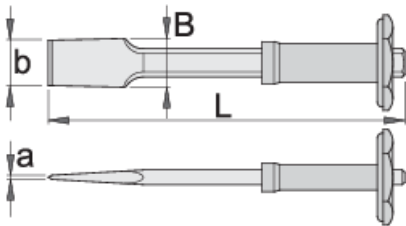

Daltë e rrafshët e gjerë e dorezë

667/6AHS

Profiles

Product features

- Materiali: krom vanadium
- rënie të falsifikuara
- krejtësisht të thekur me te zbutura
- induksion pik thekur
- përfundojë sipërfaqe: të veshura me llak

609286

L

250

axb

4 x 49

B

49

625

* Imazhet e produkteve janë simbolike. Të gjitha dimensionet janë në mm, pesha në gram. Të gjitha dimensionet e listuara mund të ndryshojnë në tolerancë.