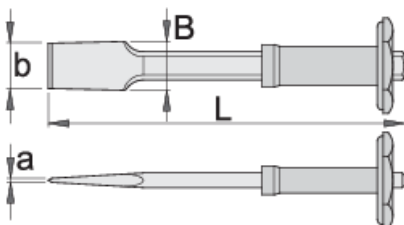

Daltë e rrafshët e gjerë e dorezë

667/6AHS

Profiles

Product features

- Materiali: krom vanadium
- rënie të falsifikuara
- krejtësisht të thekur me te zbutura
- induksion pik thekur
- përfundojë sipërfaqe: të veshura me llak

L

axb

B

609286

250

4 x 49

49

625

* Imazhet e produkteve janë simbolike. Të gjitha dimensionet janë në mm, pesha në gram. Të gjitha dimensionet e listuara mund të ndryshojnë në tolerancë.

Spare parts

Dorezë e daltë