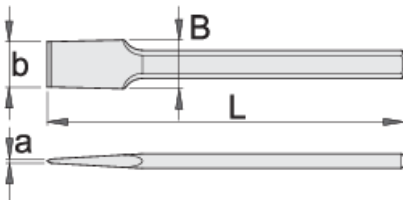

Sekač široki zidarski

667/6A

Profili

Opis proizvoda

- materijal: premium hrom-vanadijum čelik
- kovan
- u celosti kaljen i poboljšan
- vrh induktivno kaljen
- površina lakirana

608671

L

250

axb

4 x 49

B

49

480

* Fotografije proizvoda su simbolične. Sve dimenzije su u mm, a težina u gramima. Sve navedene dimenzije mogu odstupati u granicama tolerancija.