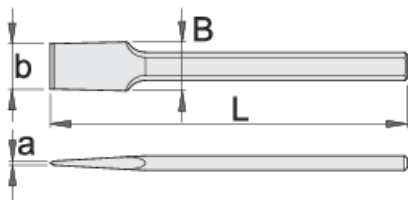

# Sekač široki zidarski

667/6A

## Opis proizvoda

- materijal: premium hrom-vanadijum čelik
- kovan
- u celosti kaljen i poboljšan
- vrh induktivno kaljen
- površina lakirana

608671

L

250

axb

4 x 49

B

49

480

\* Fotografije proizvoda su simbolične. Sve dimenzije su u mm, a težina u gramima. Sve navedene dimenzije mogu odstupati u granicama tolerancija.