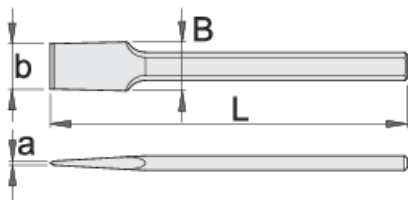

Sekač ploščati, široki, zidarski

667/6A

Profili

Atributi izdelka

- material: Premium krom vanadijevo jeklo
- kovan
- v celoti poboljššan
- konica induktivno kaljena
- površinska zaščita: lakiran

608671

L

250

axb

4 x 49

B

49

480

* Slike proizvodov so simbolične. Vse dimenzije so v mm, masa v g. Vse navedene dimenzije lahko odstopajo v tolerančnih merah.