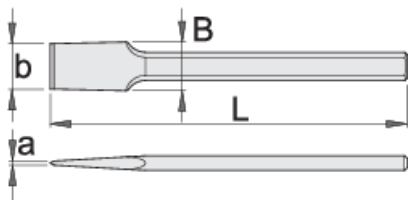

# Sekač ploščati, široki, zidarski

667/6A

## Atributi izdelka

- material: Premium krom vanadijevo jeklo
- kovan
- v celoti poboljššan
- konica induktivno kaljena
- površinska zaščita: lakiran

608671

L

250

axb

4 x 49

B

49

480

\* Slike proizvodov so simbolične. Vse dimenzije so v mm, teža v g. Vse navedene dimenzije lahko odstopajo v tolerančnih merah.