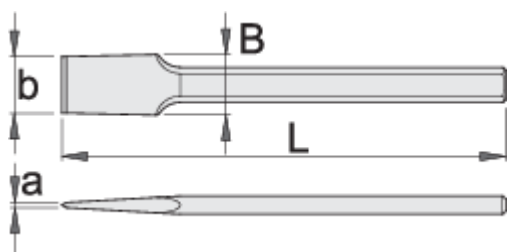

Sekač ploščati, široki, zidarski

667/6A

Profili

[./slo/support/warranty](https://slo.support.warranty)

Atributi izdelka

- material: Premium krom vanadijevo jeklo
- kovan
- v celoti poboljšan
- konica induktivno kaljena
- površinska zaščita: lakiran

Barcode	L	axb	B	Icon
608671	250	4 x 49	49	480

Maloprodajno pakiranje

Barcode	MA	MB	MC	Icon
608671	325	50	21	485

Transportno pakiranje

Barcode	TA	TB	TC	Icon

TA

TB

TC