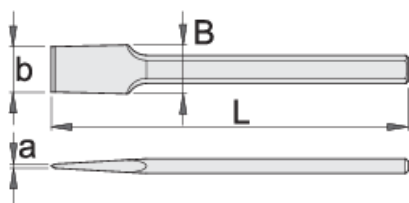

# Sekáč plochý, široký s chráničom

667/6A

## Product features

- materiál: premium chróm vanádiová oceľ
- kované
- celý kalený a tvrdený
- špička indukčne tvrdená
- povrchová úprava: lakovaný

608671

L

250

axb

4 x 49

B

49

480

\* Obrázky sú symbolické. Všetky rozmery sú v mm, hmotnosť je v g. Všetky udané rozmery sa môžu líšiť v rámci tolerancie.