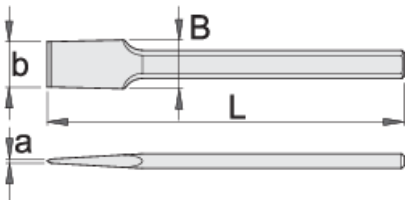

Плоснат широк ѕидарски секач

667/6A

Profiles

Product features

- материјал: специјален хром ванадиум челик
- кован
- целосно појачан и кален
- врв индукциски појачан
- завршна површина: лакирана

608671

L

250

axb

4 x 49

B

49

480

* Сликите на производите се симболични. Сите димензии се во мм, тежината е во грамови. Сите наведени димензии може да се разликуваат во ниво на толеранција