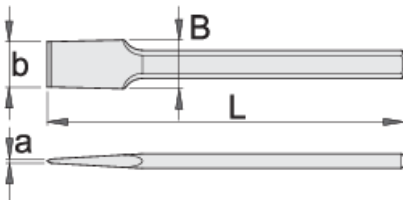

Плоснат широк ѕидарски секач

667/6A

Profiles

Product features

- материјал: специјален хром ванадиум челик
- кован
- целосно појачан и кален
- врв индукциски појачан
- завршна површина: лакирана

608671

L

250

axb

4 x 49

B

49

480

* Сликите на производите се симболични. Сите димензии се во мм, тежината е во грамови. Сите наведени димензии може да се разликуваат во ниво на толеранција