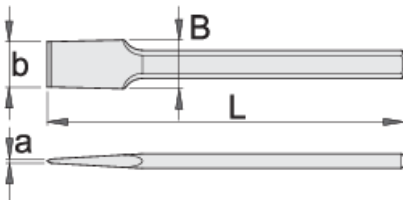

# Плоснат широк ѕидарски секач

667/6A

49

480

\* Сликите на производите се симболични. Сите димензии се во мм, тежината е во грамови. Сите наведени димензии може да се разликуваат во ниво на толеранција