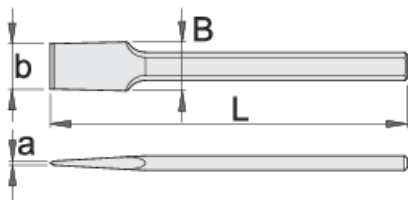

608671

L

250

axb

4 x 49

B

49

480

* Slike proizvoda su simbolične. Sve dimenzije su u mm, masa je u g.