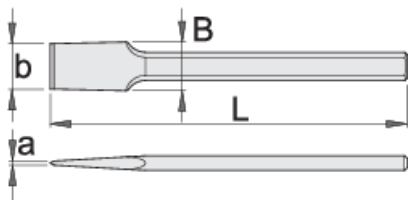

Sjekač plosnati široki

667/6A

Profili

Atributi proizvoda

- Materijal: Premium krom-vanadij
- kovan
- U cijelosti ojačan i zakaljen
- Vrh induktivno zakaljen
- Završna obrada: lakiranje

608671

L

250

axb

4 x 49

B

49

480

* Slike proizvoda su simbolične. Sve dimenzije su u mm, masa je u g.