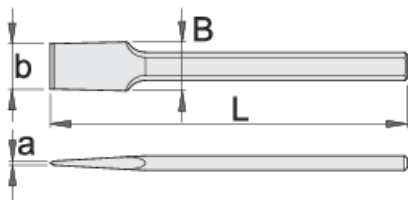

Sekáč zednický široké

667/6A

Profily

Vlastnosti produktu

- materiál: Premium chrom-vanadium ocel
- kované
- kalené a temperované
- hrot indukčně kalený
- povrchová úprava: lakované

608671

L

250

axb

4 x 49

B

49

480

* Obrázky produktů jsou symbolické. Všechny rozměry jsou v mm a hmotnost v gramech. Všechny uvedené rozměry se mohou lišit v toleranci.