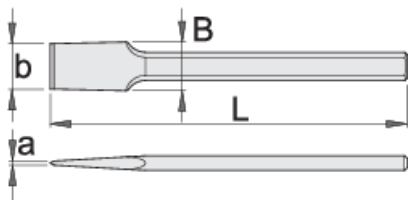

# Sjekač pljosnati široki

667/6A

## Atributi proizvoda

- materijal: Premium krom-vanadij
- kovan
- u cijelosti ojačan i zakaljen
- vrh induktivno zakaljen
- završna obrada: lakiranje

608671

L

250

axb

4 x 49

B

49

480

\* Slike proizvoda su simbolične. Sve dimenzije su u mm, masa je u g.