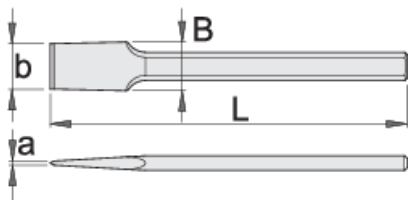

Секач плосък, широк

667/6A

Профили

Параметри на продукта

- материал: хром-ванадий
- ковани
- изцяло закален
- индуктивно закален връх
- боядисан

608671

L

250

axb

4 x 49

B

49

480

* Снимките на продуктите са символични. Всички размери са в мм., теглото е в грамове .