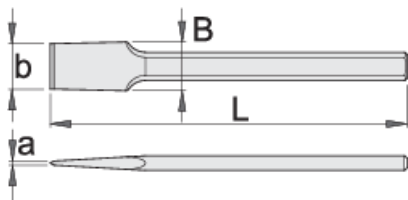

# Секач плосък, широк

667/6A

## Параметри на продукта

- материал: хром-ванадий
- ковани
- изцяло закален
- индуктивно закален връх
- боядисан

608671

L

250

axb

4 x 49

B

49

480

\* Снимките на продуктите са символични. Всички размери са в мм., теглото е в грамове .