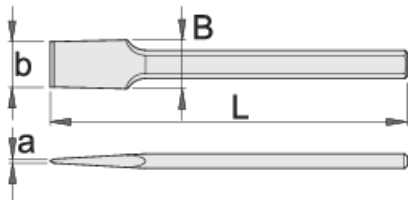

# Секач плосък, широк

667/6A

## Параметри на продукта

- материал: хром-ванадий
- ковани
- изцяло закален
- индуктивно закален връх
- боядисан

608671

L

250

axb

4 x 49

B

49

480

\* Снимките на продуктите са символични. Всички размери са в мм., теглото е в грамове .