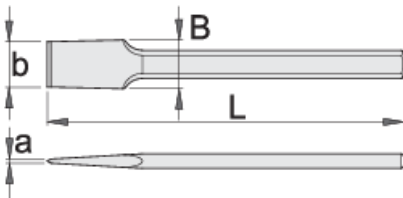

Daltë e rrafshët e gjerë

667/6A

Profiles

Product features

- Materiali: krom vanadium
- rënie të falsifikuara
- krejtësisht të thekur me te zbutura
- induksion pik thekur
- përfundojë sipërfaqe: të veshura me llak

608671

L

250

axb

4 x 49

B

49

480

* Imazhet e produkteve janë simbolike. Të gjitha dimensionet janë në mm, pesha në gram. Të gjitha dimensionet e listuara mund të ndryshojnë në tolerancë.