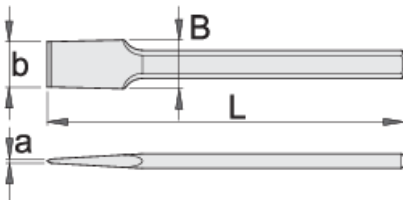

Daltë e rrafshët e gjerë

667/6A

Profiles

Product features

- Materiali: krom vanadium
- rënie të falsifikuara
- krejtësisht të thekur me te zbutura
- induksion pik thekur
- përfundojë sipërfaqe: të veshura me llak

608671

L

250

axb

4 x 49

B

49

480

* Imazhet e produkteve janë simbolike. Të gjitha dimensionet janë në mm, pesha në gram. Të gjitha dimensionet e listuara mund të ndryshojnë në tolerancë.