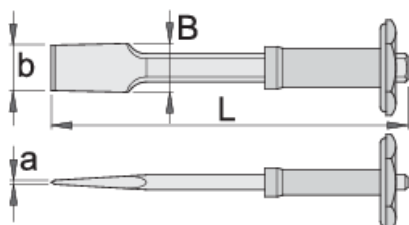

Sekáč plochý, široký s chráničom

666/6AHS

Profiles

Product features

- materiál: premium chróm vanádiová oceľ
- kované
- celý kalený a tvrdený
- špička indukčne tvrdená
- povrchová úprava: lakovaný

L

axb

B

608503

240

3 x 28

28

459

* Obrázky sú symbolické. Všetky rozmery sú v mm, hmotnosť je v g. Všetky udané rozmery sa môžu líšiť v rámci tolerancie.