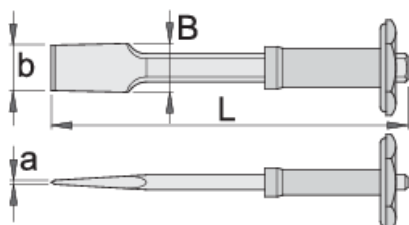

# Sekáč plochý, široký s chráničom

666/6AHS

## Product features

- materiál: premium chróm vanádiová oceľ
- kované
- celý kalený a tvrdený
- špička indukčne tvrdená
- povrchová úprava: lakovaný

L

axb

B

608503

240

3 x 28

28

459

\* Obrázky sú symbolické. Všetky rozmery sú v mm, hmotnosť je v g. Všetky udané rozmery sa môžu líšiť v rámci tolerancie.