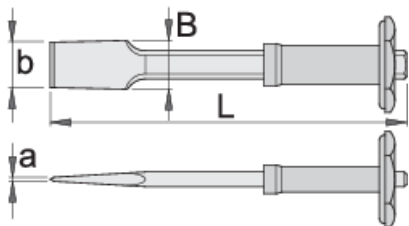

Horonyvéső kézvédővel

666/6AHS

Profilok

Termékjellemzők

- anyaga: Premium króm-vanádium acél
- kovácsolt
- teljes anyagában nemesített
- hegy indukciósan edzett
- felületkezelés: porlakkozott

608503

L

240

axb

3 x 28

B

28

459

* A termékeképek illusztrációk. Minden feltüntetett méret milliméterben, a tömegek grammokban. Az összes feltüntetett méret eltérhet a toleranciának megfelelően.