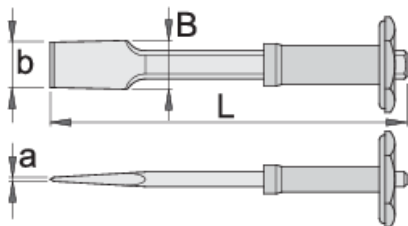

608503

L

240

axb

3 x 28

B

28

459

* A termékeképek illusztrációk. Minden feltüntetett méret milliméterben, a tömegek grammokban. Az összes feltüntetett méret eltérhet a toleranciának megfelelően.