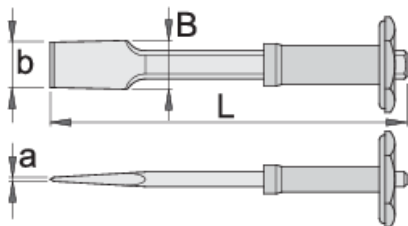

# Sjekač plosnati sa zaštitom

666/6AHS

## Atributi proizvoda

- Materijal: Premium krom-vanadij
- Kovan
- U cijelosti ojačan i zakaljen
- Vrh induktivno zakaljen
- Završna obrada: lakiranje

608503

L

240

axb

3 x 28

B

28

459

\* Slike proizvoda su simbolične. Sve dimenzije su u mm, masa je u g.