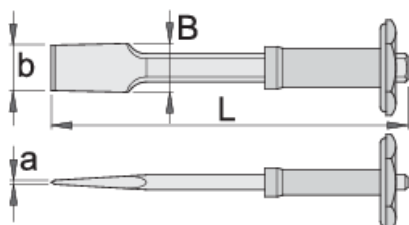

# Sjekač plosnati sa zaštitom

666/6AHS

## Atributi proizvoda

- Materijal: Premium krom-vanadij
- Kovan
- U cijelosti ojačan i zakaljen
- Vrh induktivno zakaljen
- Završna obrada: lakiranje

608503

L

240

axb

3 x 28

B

28

459

\* Slike proizvoda su simbolične. Sve dimenzije su u mm, masa je u g.