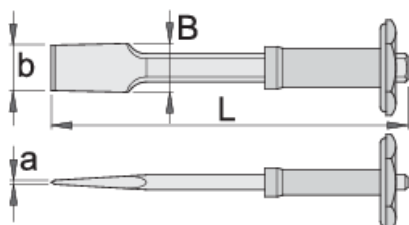

# Sekáč plochý zednický s rukojetí

666/6AHS

## Vlastnosti produktu

- materiál: Premium chrom-vanadium ocel
- kované
- kalené a temperované
- hrot indukčně kalený
- povrchová úprava: lakované

L

axb

B

608503

240

3 x 28

28

459

\* Obrázky produktů jsou symbolické. Všechny rozměry jsou v mm a hmotnost v gramech. Všechny uvedené rozměry se mohou lišit v toleranci.