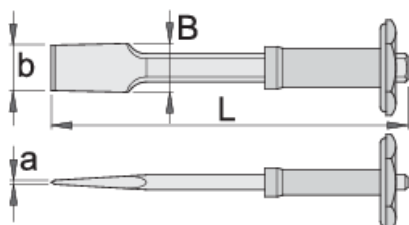

Sekáč plochý zednický s rukojetí

666/6AHS

Profily

Vlastnosti produktu

- materiál: Premium chrom-vanadium ocel
- kované
- kalené a temperované
- hrot indukčně kalený
- povrchová úprava: lakované

L

axb

B

608503

240

3 x 28

28

459

* Obrázky produktů jsou symbolické. Všechny rozměry jsou v mm a hmotnost v gramech. Všechny uvedené rozměry se mohou lišit v toleranci.