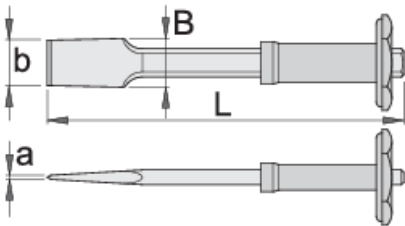

Daltë për gur dhe beton me dorezë

666/6AHS

Profiles

Product features

- Materiali: krom vanadium
- rënie të falsifikuara
- krejtësisht të thekur me te zbutura
- induksion pik thekur
- përfundojë sipërfaqe: të veshura me llak

608503

L

240

axb

3 x 28

B

28

459

* Imazhet e produkteve janë simbolike. Të gjitha dimensionet janë në mm, pesha në gram. Të gjitha dimensionet e listuara mund të ndryshojnë në tolerancë.