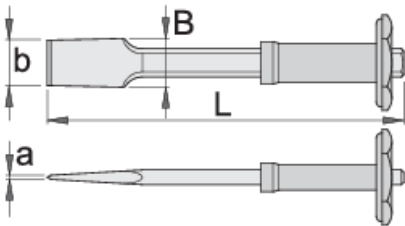

# Daltë për gur dhe beton me dorezë

666/6AHS

## Product features

- Materiali: krom vanadium
- rënie të falsifikuara
- krejtësisht të thekur me te zbutura
- induksion pik thekur
- përfundojë sipërfaqe: të veshura me llak

L

axb

B

608503

240

3 x 28

28

459

\* Imazhet e produkteve janë simbolike. Të gjitha dimensionet janë në mm, pesha në gram. Të gjitha dimensionet e listuara mund të ndryshojnë në tolerancë.