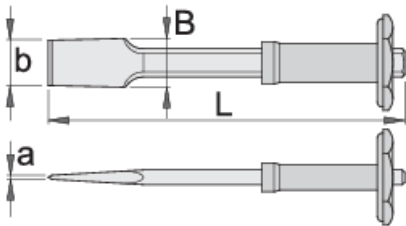

Daltë për gur dhe beton me dorezë

666/6AHS

Profiles

Product features

- Materiali: krom vanadium
- rënie të falsifikuara
- krejtësisht të thekur me te zbutura
- induksion pik thekur
- përfundojë sipërfaqe: të veshura me llak

608503

L

240

axb

3 x 28

B

28

459

* Imazhet e produkteve janë simbolike. Të gjitha dimensionet janë në mm, pesha në gram. Të gjitha dimensionet e listuara mund të ndryshojnë në tolerancë.