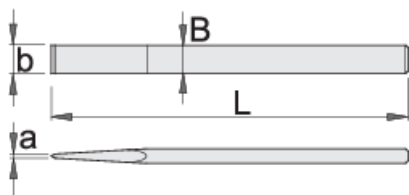

Sekáč plochý, široký

666/6A

Profiles

Product features

- materiál: premium chróm vanádiová oceľ
- kované
- celý kalený a tvrdený
- špička indukčne tvrdená
- povrchová úprava: lakovaný

603477

L

240

axb

3 x 28

B

28

315

* Obrázky sú symbolické. Všetky rozmery sú v mm, hmotnosť je v g. Všetky udané rozmery sa môžu líšiť v rámci tolerancie.