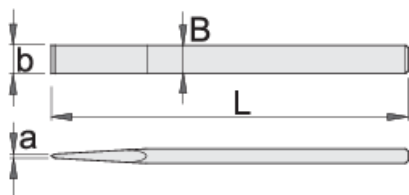

# Sekáč plochý, široký

666/6A

## Product features

- materiál: premium chróm vanádiová oceľ
- kované
- celý kalený a tvrdený
- špička indukčne tvrdená
- povrchová úprava: lakovaný

603477

L

240

axb

3 x 28

B

28

315

\* Obrázky sú symbolické. Všetky rozmery sú v mm, hmotnosť je v g. Všetky udané rozmery sa môžu líšiť v rámci tolerancie.