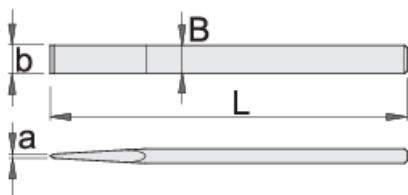

L

axb

B

603477

240

3 x 28

28

315

* Slike proizvoda su simbolične. Sve dimenzije su u mm, masa je u g.